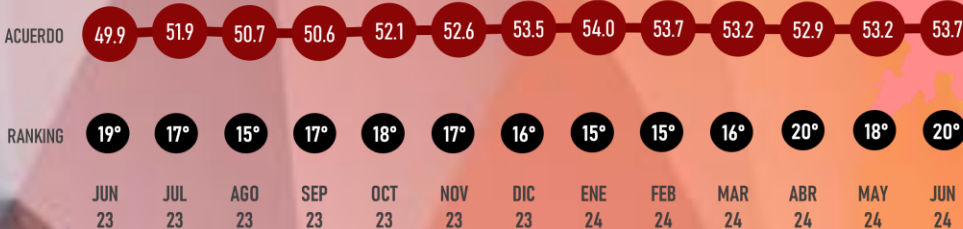

# APROBACIÓN

JUNIO 2024

LUGAR RANKING

EN EL TIEMPO

#RankingMitofsky

**SERGIO SALOMÓN CÉSPEDES**  
GOBERNADOR

**PUEBLA**

Designed by *Roy Campos*

#ReinventingResearch

JUNIO 2024

LUGAR RANKING

EN EL TIEMPO

#RankingMitofsky

**CUITLÁHUAC GARCÍA**  
GOBERNADOR

**VERACRUZ**

Designed by *Roy Campos*