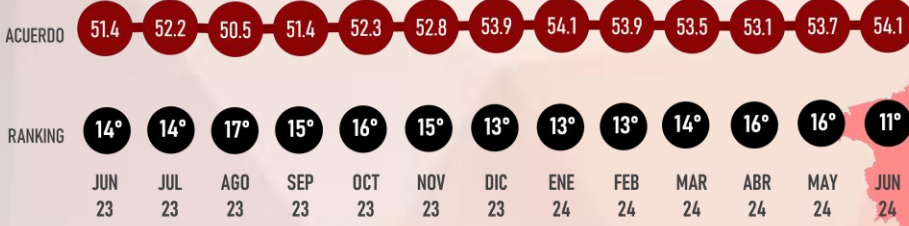

Designed by *Roy Campos*

#ReinventingResearch

JUNIO 2024

LUGAR RANKING

EN EL TIEMPO

11°  
Jun 24

DIEGO SINHUE RODRÍGUEZ  
GOBERNADOR

#RankingMitofsky

# APROBACIÓN

JUNIO 2024

LUGAR RANKING

EN EL TIEMPO

11°  
Jun 24

**ALFREDO RAMÍREZ BEDOLLA**  
GOBERNADOR

#RankingMitofsky

**MICHOACÁN**