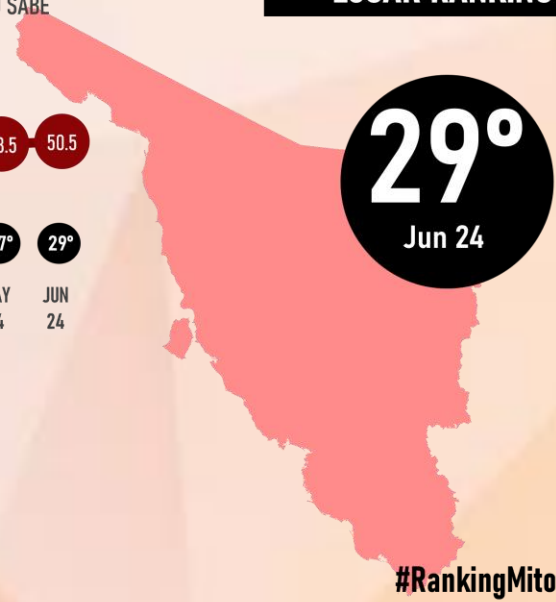

# APROBACIÓN

JUNIO 2024

LUGAR RANKING

EN EL TIEMPO

**ALFONSO DURAZO**  
GOBERNADOR

#RankingMitofsky

**SONORA**

Designed by *Roy Campos*