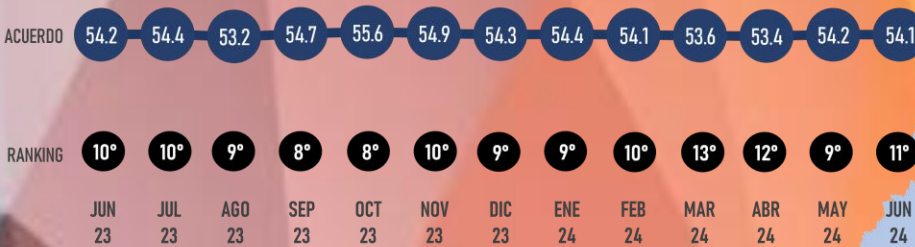

# APROBACIÓN

JUNIO 2024

LUGAR RANKING

EN EL TIEMPO

11°  
Jun 24

MARÍA EUGENIA CAMPOS  
GOBERNADORA

#RankingMitofsky

CHIHUAHUA

Designed by *Roy Campos*

#ReinventingResearch

JUNIO 2024

LUGAR RANKING

EN EL TIEMPO

11°  
Jun 24

DIEGO SINHUE RODRÍGUEZ  
GOBERNADOR

#RankingMitofsky

# APROBACIÓN

JUNIO 2024

LUGAR RANKING

EN EL TIEMPO

11°  
Jun 24

**ALFREDO RAMÍREZ BEDOLLA**  
GOBERNADOR

#RankingMitofsky

**MICHOACÁN**