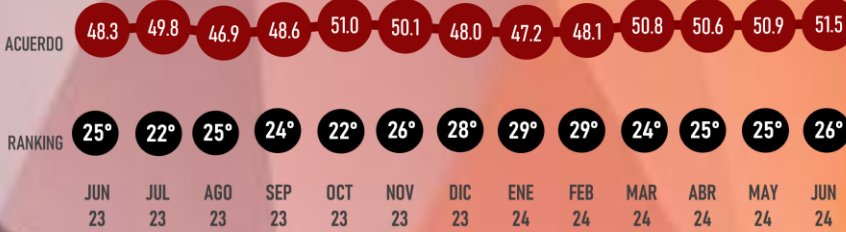

LUGAR RANKING

EN EL TIEMPO

#RankingMitofsky