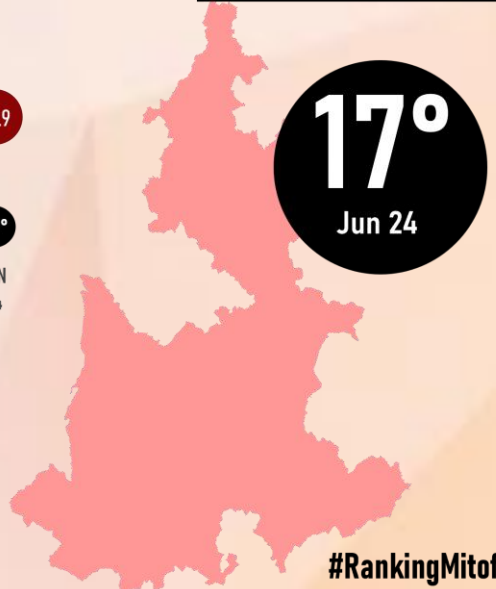

# APROBACIÓN

JUNIO 2024

LUGAR RANKING

EN EL TIEMPO

#RankingMitofsky

**SERGIO SALOMÓN CÉSPEDES**  
GOBERNADOR

**PUEBLA**

Designed by *Roy Campos*