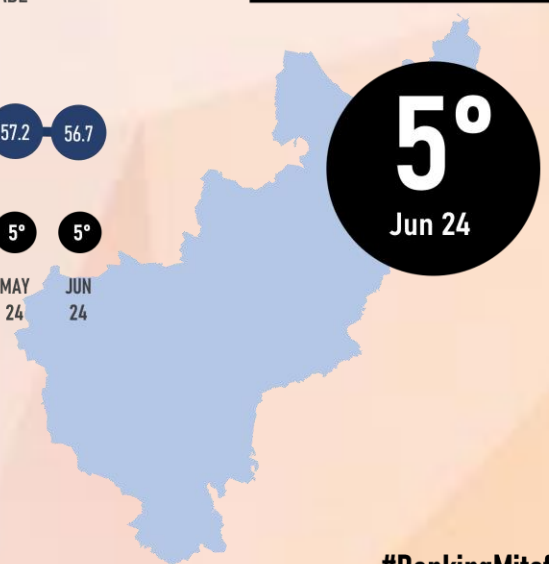

## LUGAR RANKING

EN EL TIEMPO

**MAURICIO KURI**  
GOBERNADOR

#RankingMitofsky