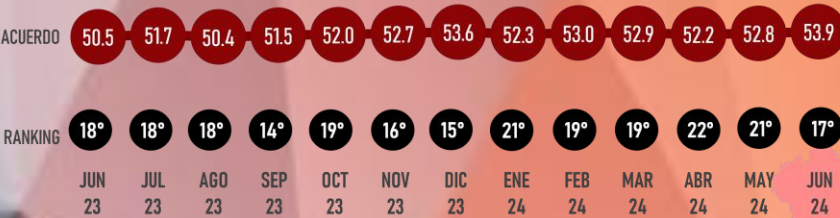

# APROBACIÓN

JUNIO 2024

LUGAR RANKING

EN EL TIEMPO

17°  
Jun 24

VÍCTOR CASTRO  
GOBERNADOR

#RankingMitofsky

BAJA CALIFORNIA SUR

Designed by *Roy Campos*

#ReinventingResearch

JUNIO 2024

LUGAR RANKING

EN EL TIEMPO

17°  
Jun 24

SALOMÓN JARA  
GOBERNADOR

#RankingMitofsky