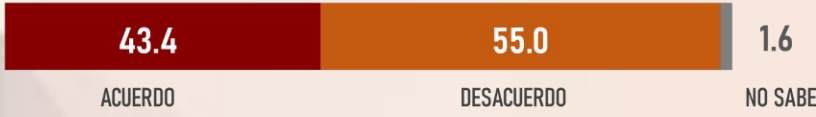

APROBACIÓN

JUNIO 2024