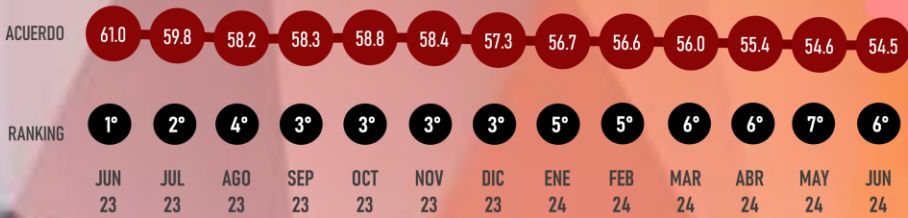

## LUGAR RANKING

EN EL TIEMPO

**MAURICIO KURI**  
GOBERNADOR

#RankingMitofsky

## LUGAR RANKING

EN EL TIEMPO

**RUBÉN ROCHA MOYA**  
GOBERNADOR

#RankingMitofsky