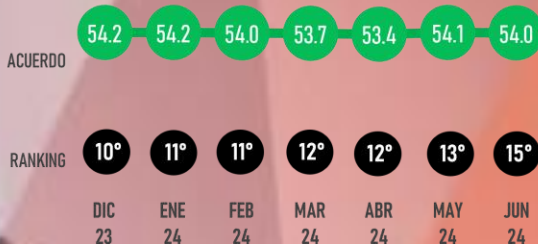

APROBACIÓN

JUNIO 2024

LUGAR RANKING

EN EL TIEMPO

15°
Jun 24

#RankingMitofsky

BAJA CALIFORNIA

Designed by *Roy Campos*

#ReinventingResearch

JUNIO 2024

LUGAR RANKING

15°
Jun 24

MANOLO JIMÉNEZ SALINAS
GOBERNADOR

#RankingMitofsky

COAHUILA

Designed by *Roy Campos*

#ReinventingResearch