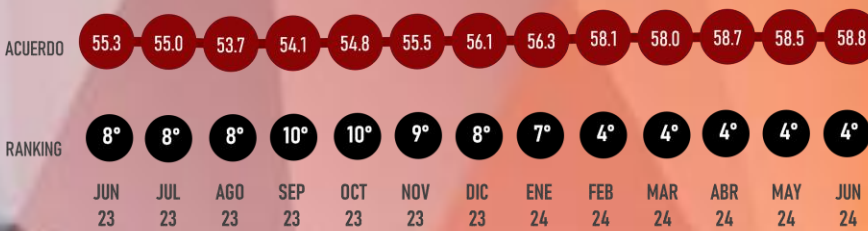

# APROBACIÓN

JUNIO 2024

LUGAR RANKING

EN EL TIEMPO

**TERESA JIMÉNEZ ESQUIVEL**  
GOBERNADORA

#RankingMitofsky

**AGUASCALIENTES**

Designed by *Roy Campos*

#ReinventingResearch

JUNIO 2024

LUGAR RANKING

EN EL TIEMPO

**MARA LEZAMA**  
GOBERNADORA

#RankingMitofsky

**QUINTANA ROO**

Designed by *Roy Campos*