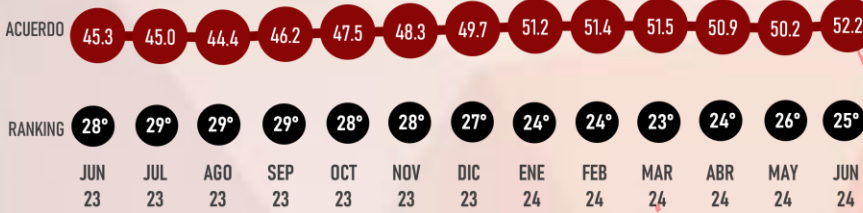

LUGAR RANKING

EN EL TIEMPO

#RankingMitofsky