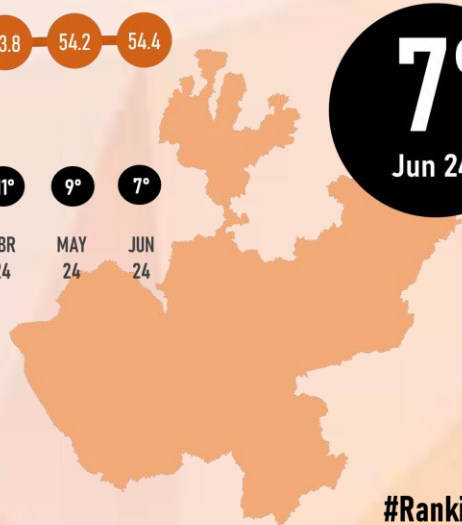

# APROBACIÓN

JUNIO 2024

LUGAR RANKING

EN EL TIEMPO

7°  
Jun 24

#RankingMitofsky

**ENRIQUE ALFARO**  
GOBERNADOR

**JALISCO**