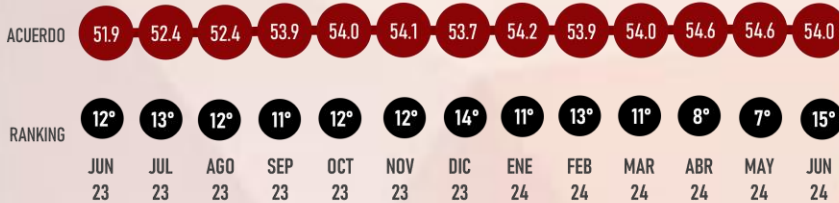

# APROBACIÓN

JUNIO 2024

LUGAR RANKING

EN EL TIEMPO

11°  
Jun 24

**ALFREDO RAMÍREZ BEDOLLA**  
GOBERNADOR

#RankingMitofsky

**MICHOACÁN**

Designed by *Roy Campos*

#ReinventingResearch

JUNIO 2024

LUGAR RANKING

EN EL TIEMPO

11°  
Jun 24

**CARLOS MANUEL MERINO**  
GOBERNADOR

#RankingMitofsky

# APROBACIÓN

JUNIO 2024

LUGAR RANKING

EN EL TIEMPO

15°  
Jun 24

**MARINA DEL PILAR ÁVILA**  
GOBERNADORA

#RankingMitofsky

**BAJA CALIFORNIA**