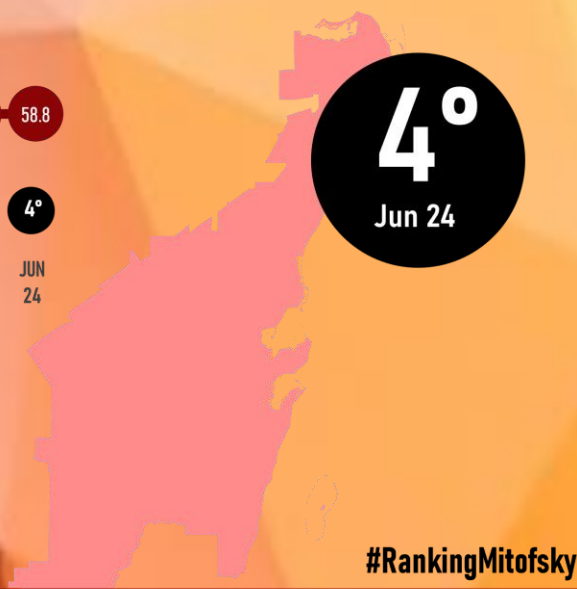

LUGAR RANKING

EN EL TIEMPO