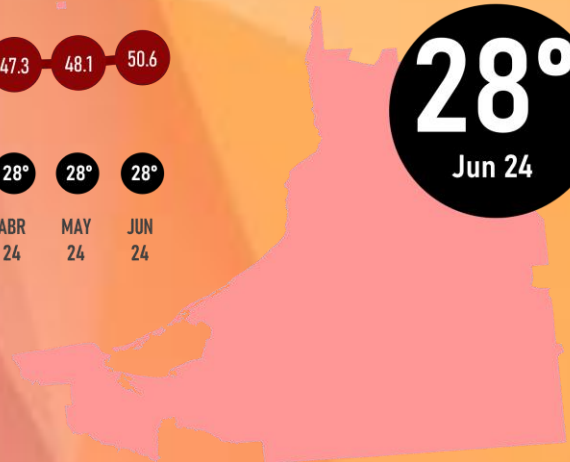

LUGAR RANKING

EN EL TIEMPO

#RankingMitofsky