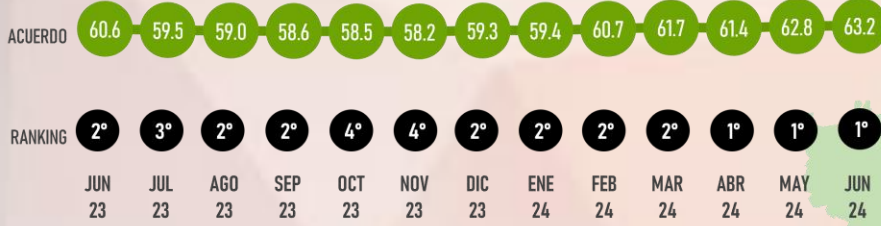

# ANEXO 1

#Ranking**MITOFSKY**

Capítulo:

**GOBERNADORES Y GOBERNADORAS DE MÉXICO**

HISTORIA DE LA APROBACIÓN POR CADA GOBERNADOR O GOBERNADORA

# APROBACIÓN

JUNIO 2024

LUGAR RANKING

EN EL TIEMPO

1°  
Jun 24

**RICARDO GALLARDO CARDONA**  
GOBERNADOR

#RankingMitofsky

**SAN LUIS POTOSÍ**