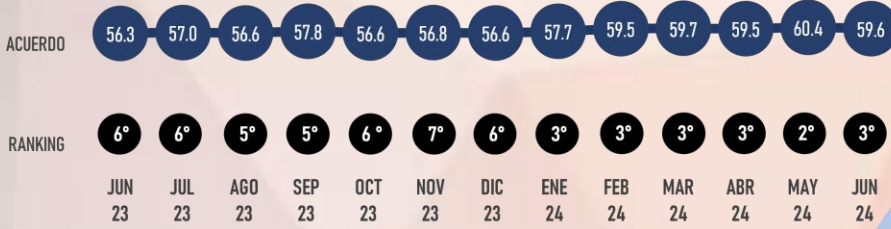

Designed by *Roy Campos*

#ReinventingResearch

JUNIO 2024

LUGAR RANKING

EN EL TIEMPO

2°  
Jun 24

**MAURICIO VILA**  
GOBERNADOR

#RankingMitofsky

# APROBACIÓN

JUNIO 2024

LUGAR RANKING

EN EL TIEMPO

**TERESA JIMÉNEZ ESQUIVEL**  
GOBERNADORA

#RankingMitofsky

**AGUASCALIENTES**

Designed by *Roy Campos*