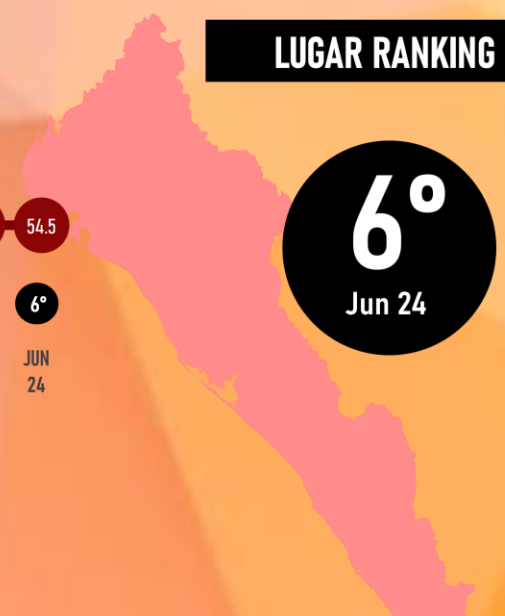

## LUGAR RANKING

EN EL TIEMPO

**MAURICIO KURI**  
GOBERNADOR

#RankingMitofsky

## LUGAR RANKING

EN EL TIEMPO

**RUBÉN ROCHA MOYA**  
GOBERNADOR

#RankingMitofsky