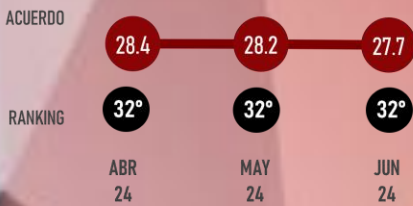

# APROBACIÓN

JUNIO 2024

LUGAR RANKING

EN EL TIEMPO

31°  
Jun 24

DAVID MONREAL ÁVILA  
GOBERNADOR

#RankingMitofsky

ZACATECAS

Designed by *Roy Campos*

#ReinventingResearch

JUNIO 2024

LUGAR RANKING

32°  
Jun 24

SAMUEL SOTELO SALGADO\*  
GOBERNADOR INTERINO

#RankingMitofsky

MORELOS