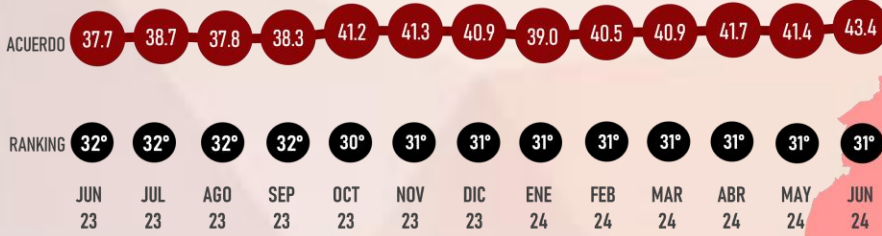

#ReinventingResearch

JUNIO 2024

LUGAR RANKING

EN EL TIEMPO

**EVELYN SALGADO PINEDA**  
GOBERNADORA

#RankingMitofsky

**GUERRERO**

Designed by *Roy Campos*

# APROBACIÓN

JUNIO 2024

LUGAR RANKING

EN EL TIEMPO

31°  
Jun 24

DAVID MONREAL ÁVILA  
GOBERNADOR

#RankingMitofsky

ZACATECAS