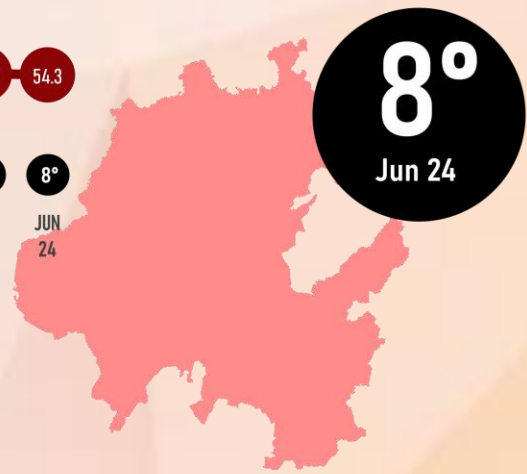

# APROBACIÓN

JUNIO 2024

LUGAR RANKING

EN EL TIEMPO

**JULIO RAMÓN MENCHACA**  
GOBERNADOR

#RankingMitofsky

**HIDALGO**

Designed by *Roy Campos*