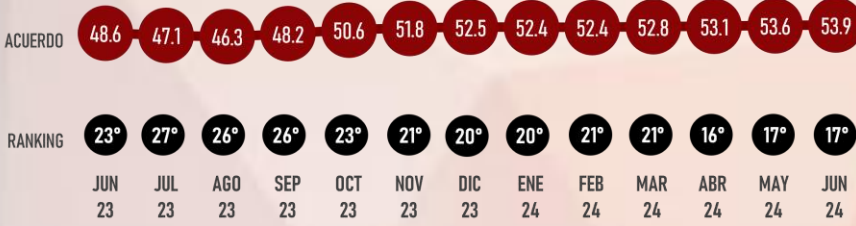

# APROBACIÓN

JUNIO 2024

LUGAR RANKING

EN EL TIEMPO

#RankingMitofsky

**SERGIO SALOMÓN CÉSPEDES**  
GOBERNADOR

**PUEBLA**

Designed by *Roy Campos*