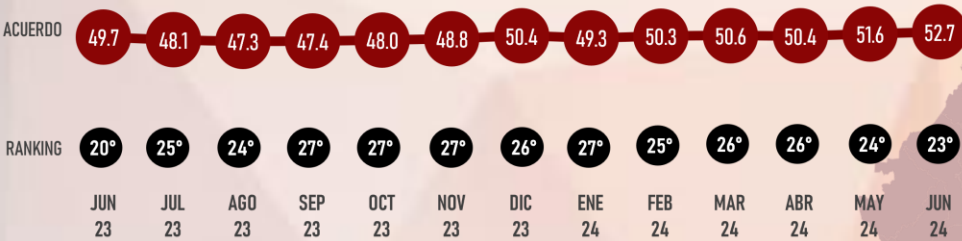

# APROBACIÓN

JUNIO 2024

LUGAR RANKING

EN EL TIEMPO

21°  
Jun 24

AMÉRICO VILLAREAL  
GOBERNADOR

#RankingMitofsky

TAMAULIPAS

Designed by Roy Campos

#ReinventingResearch

JUNIO 2024

LUGAR RANKING

EN EL TIEMPO

21°  
Jun 24

SAMUEL GARCÍA  
GOBERNADOR

#RankingMitofsky

# APROBACIÓN

JUNIO 2024

LUGAR RANKING

EN EL TIEMPO

23°  
Jun 24

RUTILIO ESCANDÓN  
GOBERNADOR

#RankingMitofsky

CHIAPAS