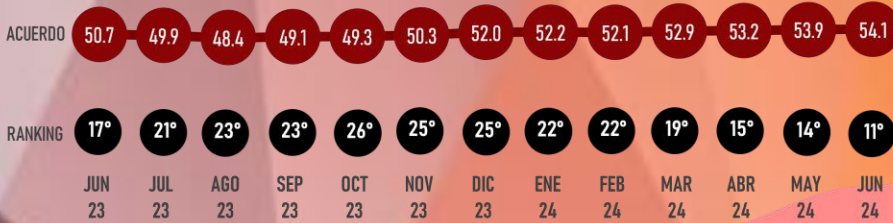

# APROBACIÓN

JUNIO 2024

LUGAR RANKING

EN EL TIEMPO

11°  
Jun 24

**ALFREDO RAMÍREZ BEDOLLA**  
GOBERNADOR

#RankingMitofsky

**MICHOACÁN**

Designed by *Roy Campos*

#ReinventingResearch

JUNIO 2024

LUGAR RANKING

EN EL TIEMPO

11°  
Jun 24

**CARLOS MANUEL MERINO**  
GOBERNADOR

#RankingMitofsky

# APROBACIÓN

JUNIO 2024

LUGAR RANKING

EN EL TIEMPO

15°  
Jun 24

**MARINA DEL PILAR ÁVILA**  
GOBERNADORA

#RankingMitofsky

**BAJA CALIFORNIA**