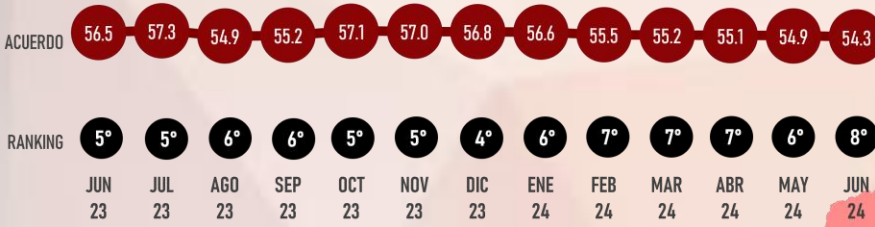

# APROBACIÓN

JUNIO 2024

LUGAR RANKING

EN EL TIEMPO

**JULIO RAMÓN MENCHACA**  
GOBERNADOR

#RankingMitofsky

**HIDALGO**

Designed by *Roy Campos*