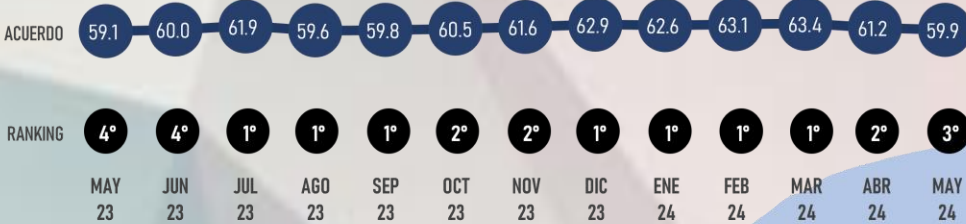

MAYO 2024

LUGAR RANKING

EN EL TIEMPO

2°
May 24

TERESA JIMÉNEZ ESQUIVEL
GOBERNADORA

#RankingMitofsky

AGUASCALIENTES

#ReinventingResearch

Designed by *Roy Campos*

APROBACIÓN

MAYO 2024

LUGAR RANKING

EN EL TIEMPO

3°
May 24

MAURICIO VILA
GOBERNADOR

#RankingMitofsky

YUCATÁN

#ReinventingResearch

Designed by *Roy Campos*

MAYO 2024

LUGAR RANKING

EN EL TIEMPO

4°
May 24

MARA LEZAMA
GOBERNADORA