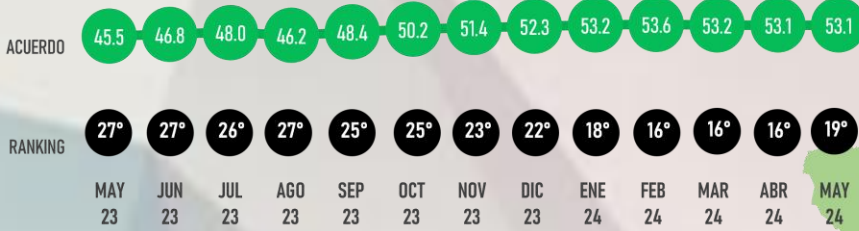

LUGAR RANKING

EN EL TIEMPO

#RankingMitofsky

SERGIO SALOMÓN CÉSPEDES
GOBERNADOR

PUEBLA

#ReinventingResearch

Designed by *Roy Campos*

MAYO 2024

LUGAR RANKING

EN EL TIEMPO

#RankingMitofsky

CUITLÁHUAC GARCÍA
GOBERNADOR

VERACRUZ

#ReinventingResearch

Designed by *Roy Campos*

APROBACIÓN

MAYO 2024

LUGAR RANKING

EN EL TIEMPO

ESTEBAN VILLEGAS
GOBERNADOR

#RankingMitofsky

DURANGO

#ReinventingResearch

Designed by *Roy Campos*

MAYO 2024

LUGAR RANKING

EN EL TIEMPO

SAMUEL GARCÍA
GOBERNADOR

#RankingMitofsky

NUEVO LEÓN

#ReinventingResearch

Designed by *Roy Campos*