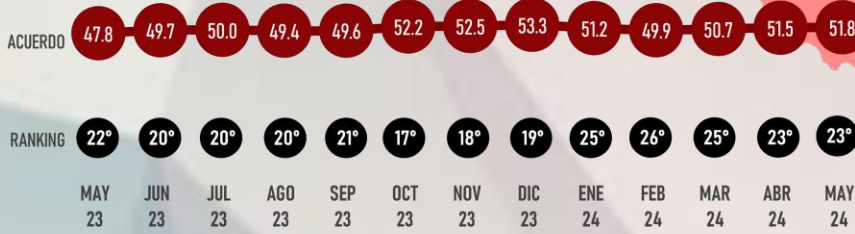

#ReinventingResearch

Designed by *Roy Campos*

MAYO 2024

LUGAR RANKING

EN EL TIEMPO

22°
May 24

#RankingMitofsky

AMÉRICO VILLAREAL
GOBERNADOR

TAMAULIPAS

#ReinventingResearch

Designed by *Roy Campos*

APROBACIÓN

MAYO 2024

LUGAR RANKING

EN EL TIEMPO

VÍCTOR CASTRO
GOBERNADOR