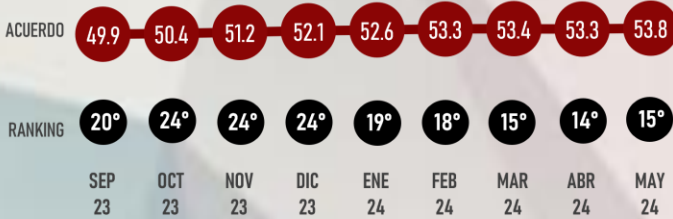

TABASCO

Designed by *Roy Campos*

#ReinventingResearch

APROBACIÓN

MAYO 2024

LUGAR RANKING

EN EL TIEMPO

15°
May 24

#RankingMitofsky

MÉXICO

DELFINA GÓMEZ ÁLVAREZ
GOBERNADORA

#ReinventingResearch

Designed by *Roy Campos*

MAYO 2024

LUGAR RANKING

EN EL TIEMPO