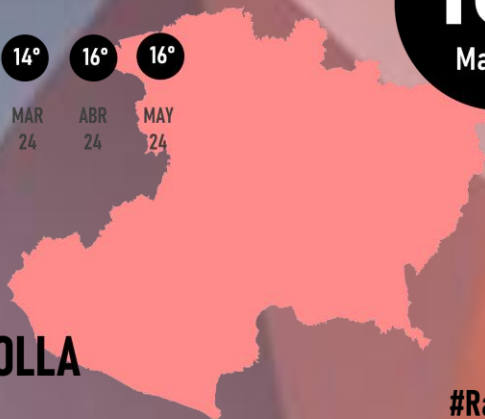

16°
May 24

#RankingMitofsky

MICHOACÁN