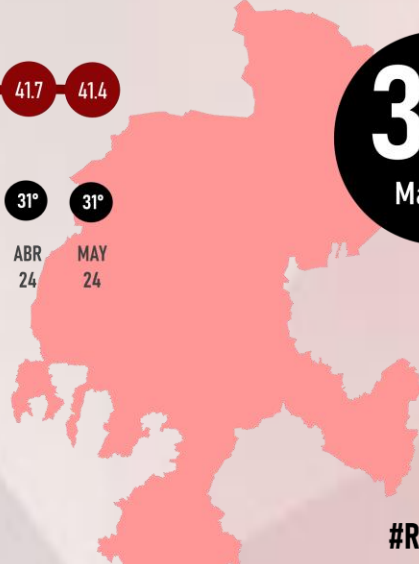

Designed by *Roy Campos*

APROBACIÓN

MAYO 2024

LUGAR RANKING

EN EL TIEMPO

31°
May 24

DAVID MONREAL ÁVILA
GOBERNADOR

#RankingMitofsky

ZACATECAS

Designed by *Roy Campos*

#ReinventingResearch

MAYO 2024

LUGAR RANKING

32°
May 24

SAMUEL SOTELO SALGADO*
GOBERNADOR INTERINO

#RankingMitofsky