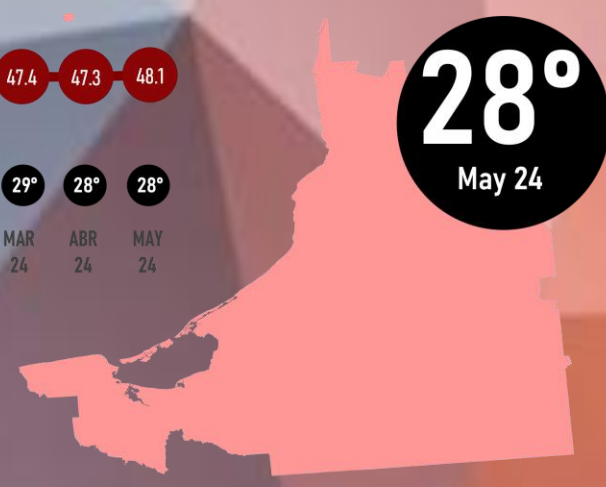

#RankingMitofsky