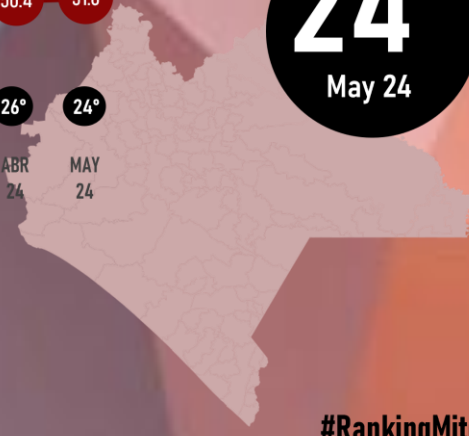

#RankingMitofsky

BAJA CALIFORNIA SUR

Designed by *Roy Campos*

#ReinventingResearch

MAYO 2024

LUGAR RANKING

EN EL TIEMPO

RUTILIO ESCANDÓN
GOBERNADOR