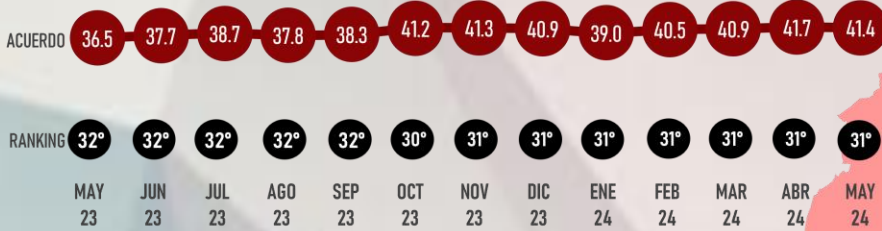

Designed by *Roy Campos*

APROBACIÓN

MAYO 2024

LUGAR RANKING

EN EL TIEMPO

31°
May 24

DAVID MONREAL ÁVILA
GOBERNADOR

#RankingMitofsky

ZACATECAS

Designed by *Roy Campos*

#ReinventingResearch

MAYO 2024

LUGAR RANKING

32°
May 24

SAMUEL SOTELO SALGADO*
GOBERNADOR INTERINO

#RankingMitofsky