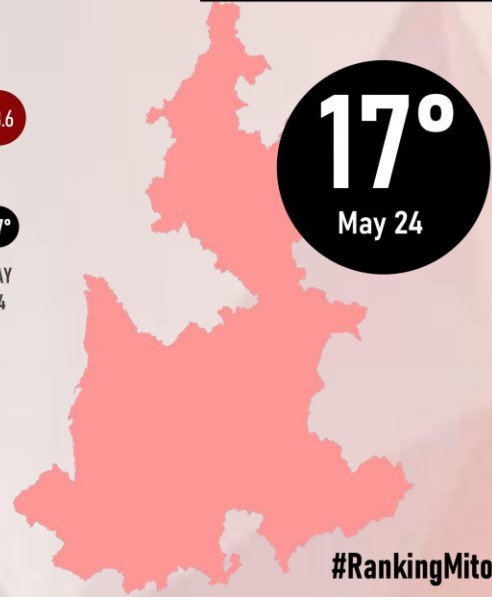

LUGAR RANKING

EN EL TIEMPO

#RankingMitofsky

SERGIO SALOMÓN CÉSPEDES
GOBERNADOR

PUEBLA

#ReinventingResearch

Designed by *Roy Campos*

MAYO 2024