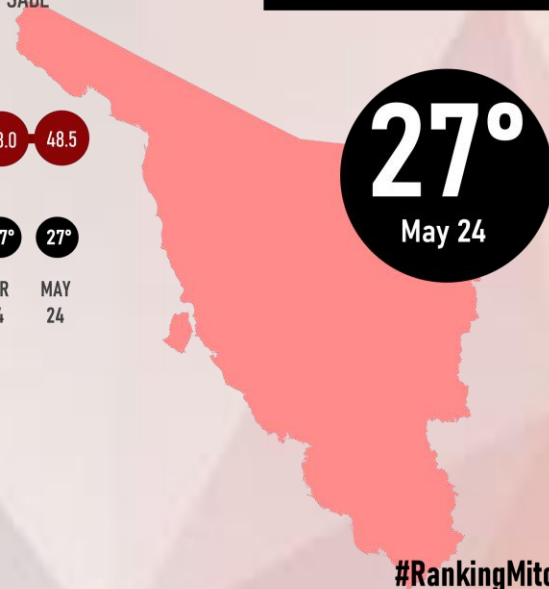

#RankingMitofsky