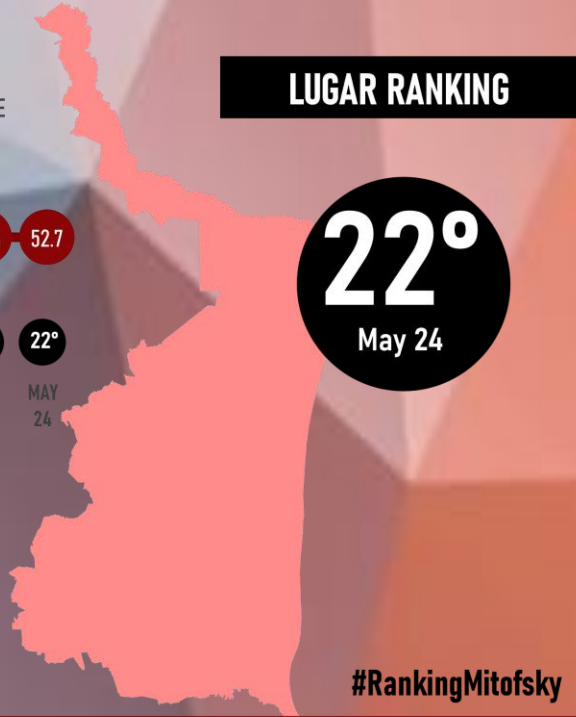

#ReinventingResearch

Designed by *Roy Campos*

MAYO 2024

LUGAR RANKING

EN EL TIEMPO

22°
May 24

#RankingMitofsky

AMÉRICO VILLAREAL
GOBERNADOR