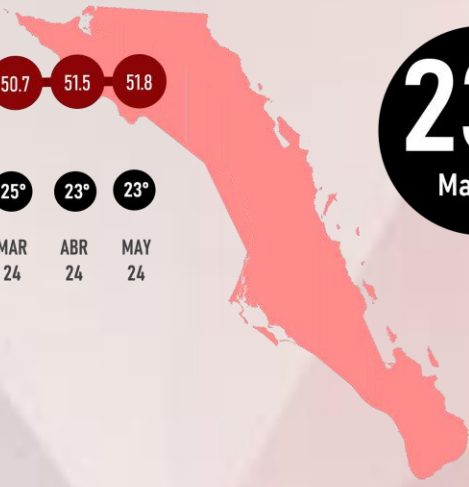

APROBACIÓN

MAYO 2024

LUGAR RANKING

EN EL TIEMPO

21°
May 24

#RankingMitofsky

SALOMÓN JARA
GOBERNADOR

DAXACA

#ReinventingResearch

Designed by *Roy Campos*

MAYO 2024

LUGAR RANKING

EN EL TIEMPO

22°
May 24

#RankingMitofsky

AMÉRICO VILLAREAL
GOBERNADOR

TAMAULIPAS

#ReinventingResearch

Designed by *Roy Campos*

APROBACIÓN

MAYO 2024

LUGAR RANKING

EN EL TIEMPO

VÍCTOR CASTRO
GOBERNADOR