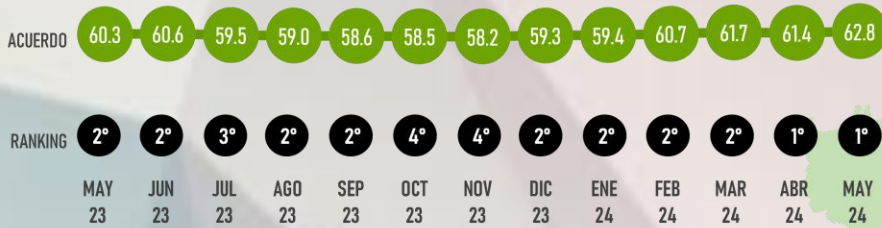

28.2%

ANEXO 1

#Ranking**MITOFSKY**

Capítulo:

GOBERNADORES Y GOBERNADORAS DE MÉXICO

HISTORIA DE LA APROBACIÓN POR CADA GOBERNADOR O GOBERNADORA

APROBACIÓN

MAYO 2024

LUGAR RANKING

EN EL TIEMPO

1°
May 24

RICARDO GALLARDO CARDONA
GOBERNADOR

#RankingMitofsky

SAN LUIS POTOSÍ

#ReinventingResearch

Designed by *Roy Campos*