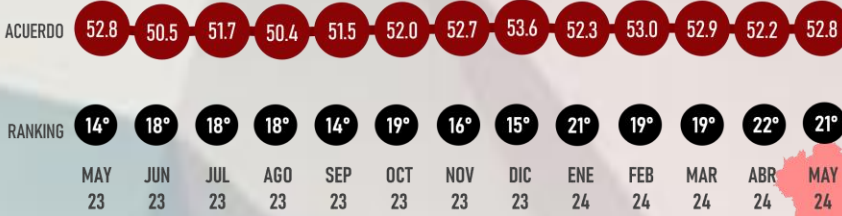

MAYO 2024

LUGAR RANKING

EN EL TIEMPO

ESTEBAN VILLEGAS
GOBERNADOR

#RankingMitofsky

DURANGO

#ReinventingResearch

Designed by *Roy Campos*

MAYO 2024

LUGAR RANKING

EN EL TIEMPO

SAMUEL GARCÍA
GOBERNADOR

#RankingMitofsky

NUEVO LEÓN

#ReinventingResearch

Designed by *Roy Campos*

APROBACIÓN

MAYO 2024

LUGAR RANKING

EN EL TIEMPO

21°
May 24

#RankingMitofsky

SALOMÓN JARA
GOBERNADOR

DAXACA