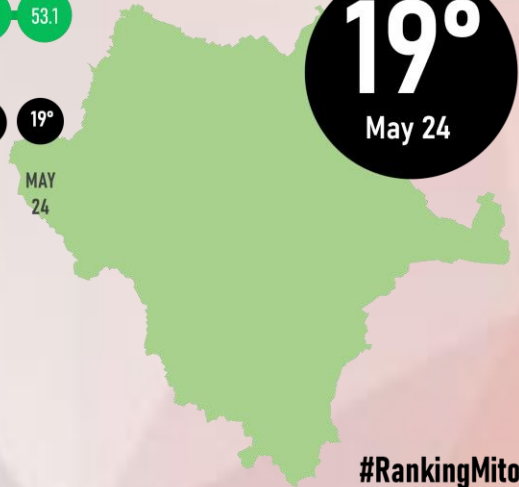

LUGAR RANKING

EN EL TIEMPO

#RankingMitofsky

SERGIO SALOMÓN CÉSPEDES
GOBERNADOR

PUEBLA

#ReinventingResearch

Designed by *Roy Campos*

MAYO 2024

LUGAR RANKING

EN EL TIEMPO

#RankingMitofsky

CUITLÁHUAC GARCÍA
GOBERNADOR

VERACRUZ

#ReinventingResearch

Designed by *Roy Campos*

APROBACIÓN

MAYO 2024

LUGAR RANKING

EN EL TIEMPO

ESTEBAN VILLEGAS
GOBERNADOR

#RankingMitofsky

DURANGO

#ReinventingResearch

Designed by *Roy Campos*