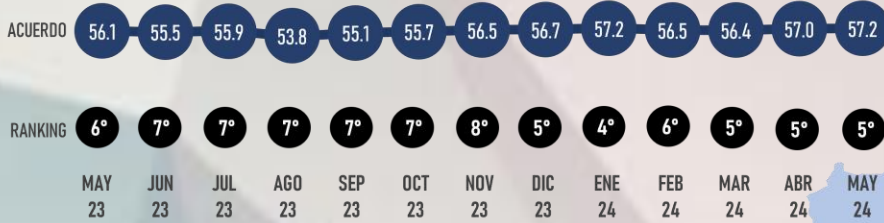

#RankingMitofsky

QUINTANA ROO

#ReinventingResearch

Designed by *Roy Campos*

APROBACIÓN

MAYO 2024

LUGAR RANKING

EN EL TIEMPO

5°
May 24

MAURICIO KURI
GOBERNADOR

#RankingMitofsky

QUERÉTARO

#ReinventingResearch

Designed by *Roy Campos*

MAYO 2024

LUGAR RANKING