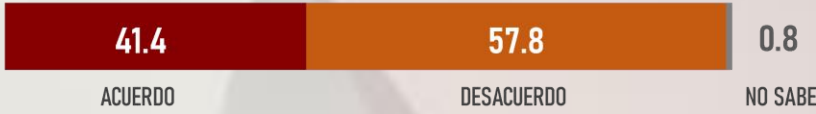

APROBACIÓN

MAYO 2024