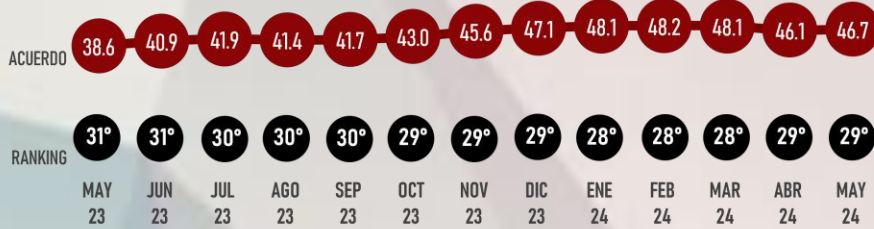

LUGAR RANKING

EN EL TIEMPO

#RankingMitofsky

COLIMA