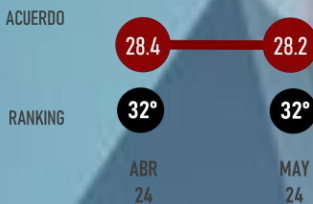

Designed by *Roy Campos*

APROBACIÓN

MAYO 2024

LUGAR RANKING

EN EL TIEMPO

31°
May 24

DAVID MONREAL ÁVILA
GOBERNADOR

#RankingMitofsky

ZACATECAS

Designed by *Roy Campos*

#ReinventingResearch

MAYO 2024

LUGAR RANKING

32°
May 24

SAMUEL SOTELO SALGADO*
GOBERNADOR INTERINO

#RankingMitofsky