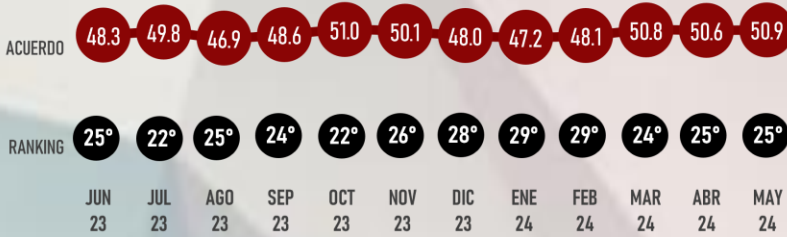

#RankingMitofsky

CHIAPAS

Designed by *Roy Campos*

#ReinventingResearch

APROBACIÓN

MAYO 2024

EN EL TIEMPO

LUGAR RANKING