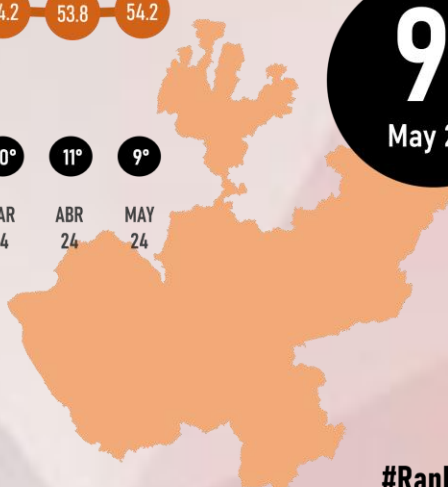

9°
May 24

#RankingMitofsky