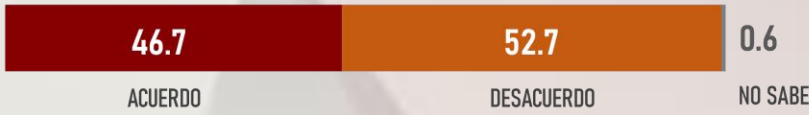

APROBACIÓN

MAYO 2024