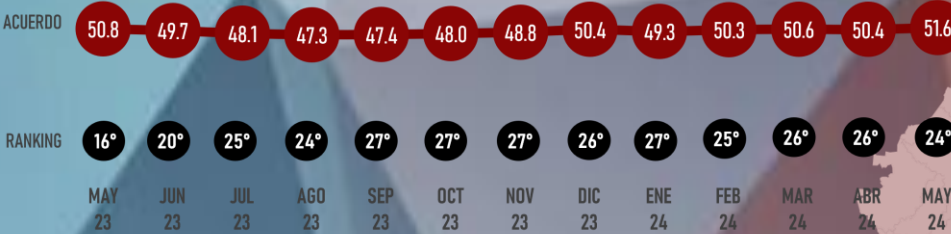

#RankingMitofsky

BAJA CALIFORNIA SUR

Designed by *Roy Campos*

#ReinventingResearch

MAYO 2024

LUGAR RANKING

EN EL TIEMPO

RUTILIO ESCANDÓN
GOBERNADOR