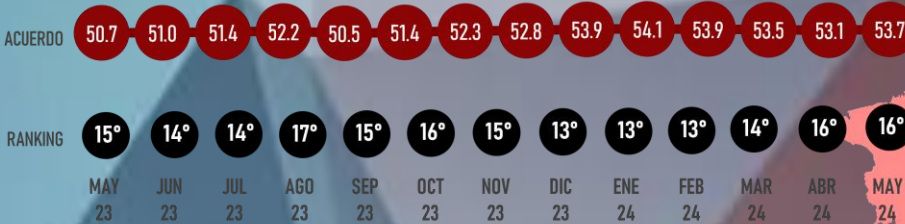

TABASCO

Designed by *Roy Campos*

#ReinventingResearch

APROBACIÓN

MAYO 2024

LUGAR RANKING

EN EL TIEMPO

15°
May 24

#RankingMitofsky

MÉXICO

DELFINA GÓMEZ ÁLVAREZ
GOBERNADORA

#ReinventingResearch

Designed by *Roy Campos*

MAYO 2024

LUGAR RANKING

EN EL TIEMPO