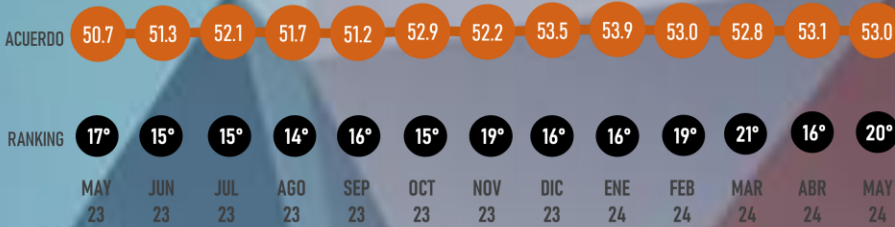

LUGAR RANKING

EN EL TIEMPO

#RankingMitofsky

CUITLÁHUAC GARCÍA
GOBERNADOR

VERACRUZ

#ReinventingResearch

Designed by *Roy Campos*

APROBACIÓN

MAYO 2024

LUGAR RANKING

EN EL TIEMPO

ESTEBAN VILLEGAS
GOBERNADOR

#RankingMitofsky

DURANGO

#ReinventingResearch

Designed by *Roy Campos*

MAYO 2024

LUGAR RANKING

EN EL TIEMPO

SAMUEL GARCÍA
GOBERNADOR

#RankingMitofsky

NUEVO LEÓN

#ReinventingResearch

Designed by *Roy Campos*

APROBACIÓN

MAYO 2024

LUGAR RANKING

EN EL TIEMPO

21°
May 24

#RankingMitofsky

SALOMÓN JARA
GOBERNADOR

DAXACA