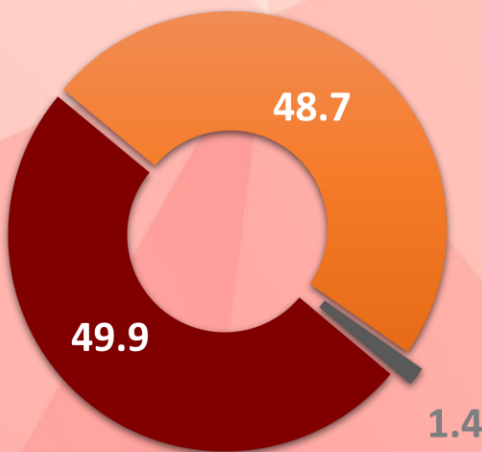

SEPTIEMBRE 2023

LUGAR RANKING

EN EL TIEMPO

19°
Sep 23

ALFONSO DURAZO
GOBERNADOR

#RankingMitofsky

SONORA

Designed by *Roy Campos*

#ReinventingResearch

SEPTIEMBRE 2023

■ Acuerdo ■ Desacuerdo ■ No respuesta

LUGAR RANKING

20°
Sep 23

DELFINA GÓMEZ ÁLVAREZ
GOBERNADORA

#RankingMitofsky

MÉXICO