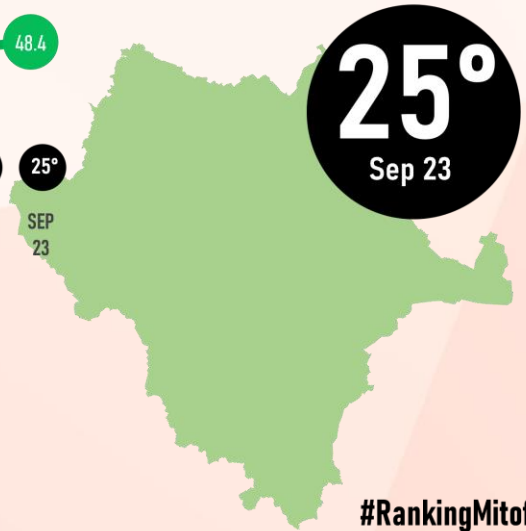

LUGAR RANKING

EN EL TIEMPO

ESTEBAN VILLEGAS
GOBERNADOR

#RankingMitofsky

DURANGO

Designed by *Roy Campos*

#ReinventingResearch

SEPTIEMBRE 2023