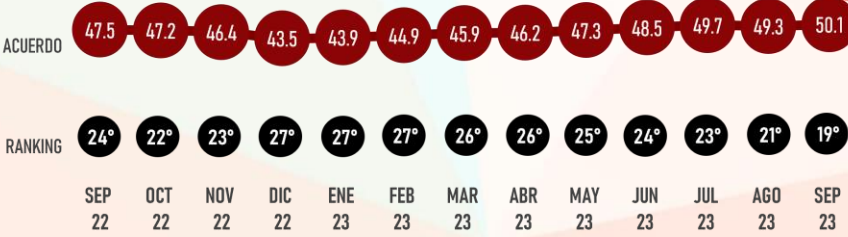

17°
Sep 23

CUITLÁHUAC GARCÍA
GOBERNADOR

#RankingMitofsky

VERACRUZ

Designed by *Roy Campos*

#ReinventingResearch

SEPTIEMBRE 2023

LUGAR RANKING

EN EL TIEMPO

18°
Sep 23

AMÉRICO VILLAREAL
GOBERNADOR

#RankingMitofsky

TAMAULIPAS

Designed by *Roy Campos*

#ReinventingResearch

APROBACIÓN

SEPTIEMBRE 2023

LUGAR RANKING

EN EL TIEMPO

19°
Sep 23

ALFONSO DURAZO
GOBERNADOR

#RankingMitofsky

SONORA

Designed by *Roy Campos*