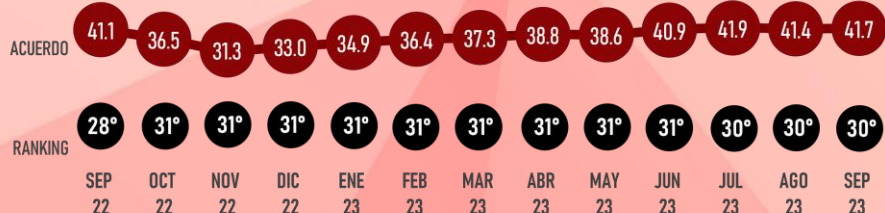

NAYARIT

Designed by *Roy Campos*

#ReinventingResearch

SEPTIEMBRE 2023

LUGAR RANKING

EN EL TIEMPO

INDIRA VIZCAÍNO
GOBERNADORA

COLIMA