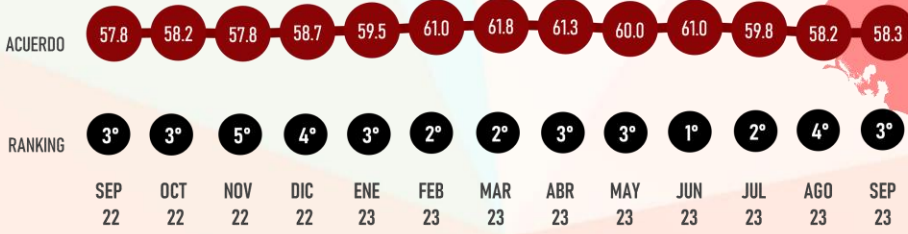

#ReinventingResearch

APROBACIÓN

SEPTIEMBRE 2023

LUGAR RANKING

EN EL TIEMPO

3°
Sep 23

RUBÉN ROCHA MOYA
GOBERNADOR

#RankingMitofsky