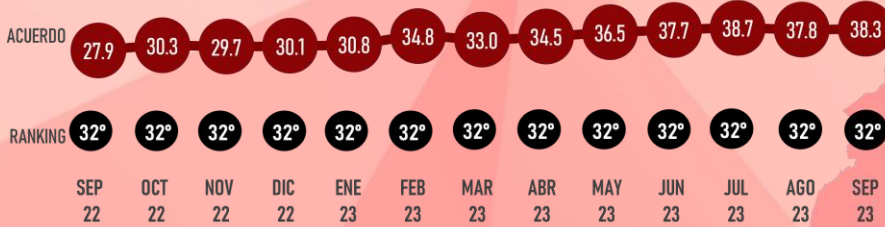

MORELOS

Designed by *Roy Campos*

#ReinventingResearch

SEPTIEMBRE 2023

LUGAR RANKING

EN EL TIEMPO

DAVID MONREAL ÁVILA
GOBERNADOR

#RankingMitofsky