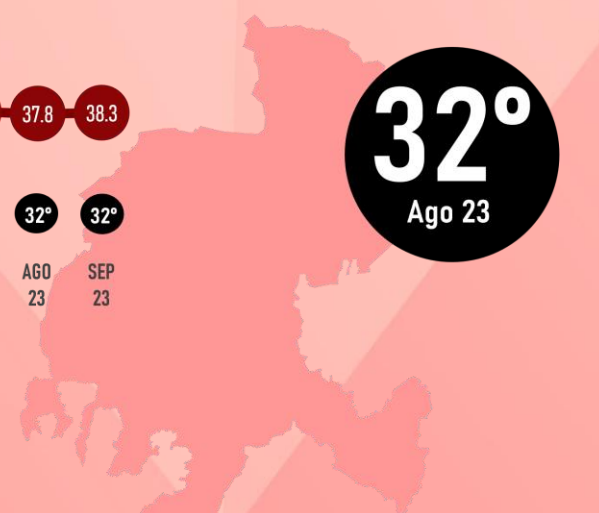

MORELOS

Designed by *Roy Campos*

#ReinventingResearch

SEPTIEMBRE 2023

LUGAR RANKING

EN EL TIEMPO

DAVID MONREAL ÁVILA
GOBERNADOR

#RankingMitofsky