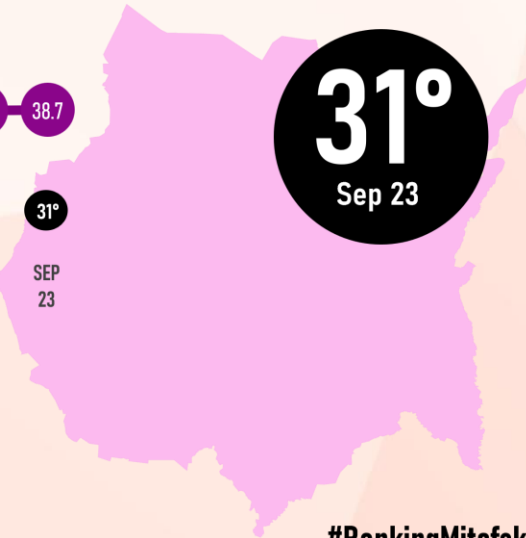

LUGAR RANKING

EN EL TIEMPO

CUAUHTÉMOC BLANCO
GOBERNADOR

#RankingMitofsky

MORELOS

Designed by *Roy Campos*

#ReinventingResearch

SEPTIEMBRE 2023