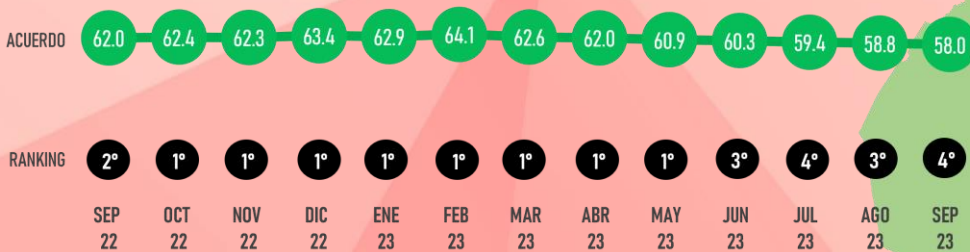

SINALOA

Designed by Roy Campos

#ReinventingResearch

SEPTIEMBRE 2023

LUGAR RANKING

EN EL TIEMPO

4°
Sep 23

MIGUEL RIQUELME
GOBERNADOR