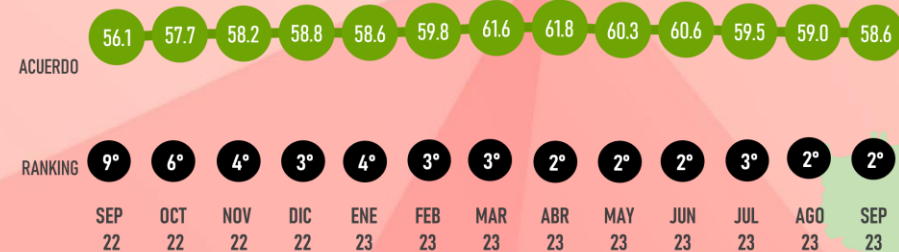

LUGAR RANKING

EN EL TIEMPO

2°
Sep 23