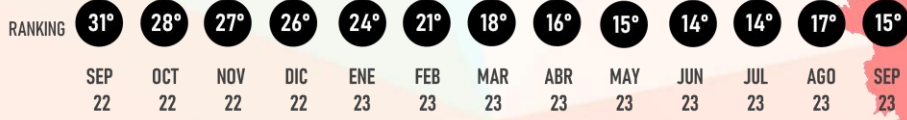

#ReinventingResearch

APROBACIÓN

SEPTIEMBRE 2023

LUGAR RANKING

EN EL TIEMPO

15°
Sep 23

ALFREDO RAMÍREZ BEDOLLA
GOBERNADOR

#RankingMitofsky