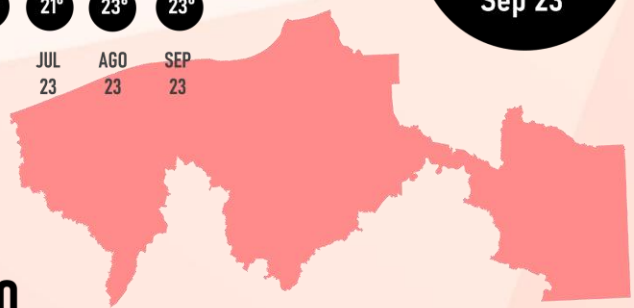

23°
Sep 23

CARLOS MANUEL MERINO
GOBERNADOR

#RankingMitofsky

TABASCO

Designed by *Roy Campos*

#ReinventingResearch

SEPTIEMBRE 2023