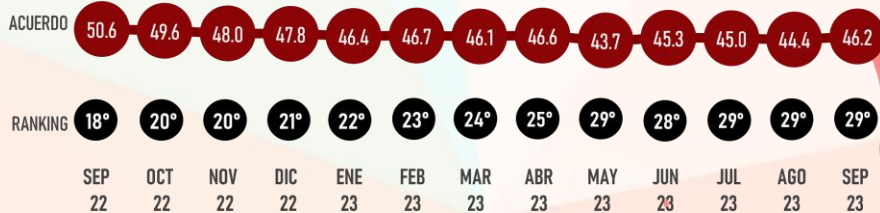

GUERRERO

Designed by *Roy Campos*

#ReinventingResearch

APROBACIÓN

SEPTIEMBRE 2023

LUGAR RANKING

EN EL TIEMPO

MIGUEL ÁNGEL NAVARRO
GOBERNADOR