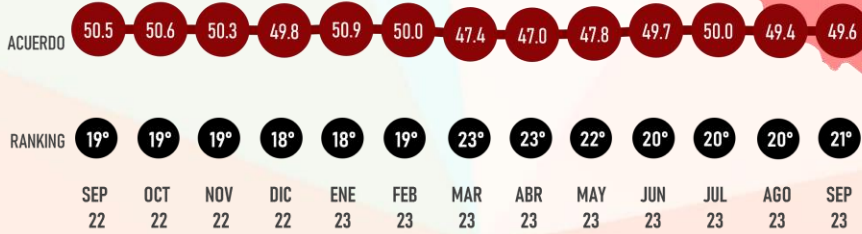

#ReinventingResearch

SEPTIEMBRE 2023

■ Acuerdo ■ Desacuerdo ■ No respuesta

LUGAR RANKING

20°
Sep 23

DELFINA GÓMEZ ÁLVAREZ
GOBERNADORA

#RankingMitofsky

MÉXICO

Designed by *Roy Campos*

#ReinventingResearch

APROBACIÓN

SEPTIEMBRE 2023

LUGAR RANKING

EN EL TIEMPO

21°
Sep 23

VÍCTOR CASTRO
GOBERNADOR

#RankingMitofsky

BAJA CALIFORNIA SUR

Designed by Roy Campos

#ReinventingResearch

SEPTIEMBRE 2023

LUGAR RANKING

EN EL TIEMPO

22°
Sep 23