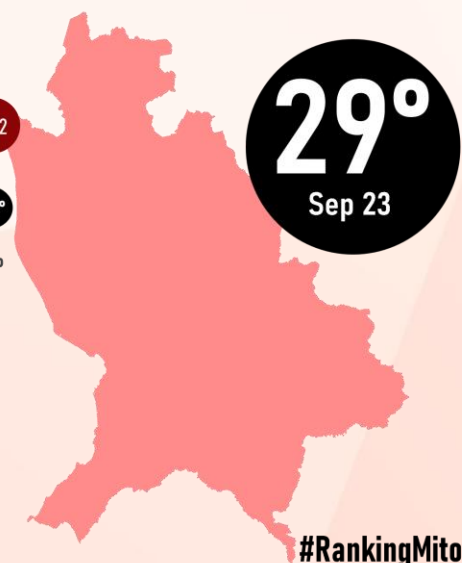

GUERRERO

Designed by *Roy Campos*

#ReinventingResearch

APROBACIÓN

SEPTIEMBRE 2023

LUGAR RANKING

EN EL TIEMPO

MIGUEL ÁNGEL NAVARRO
GOBERNADOR