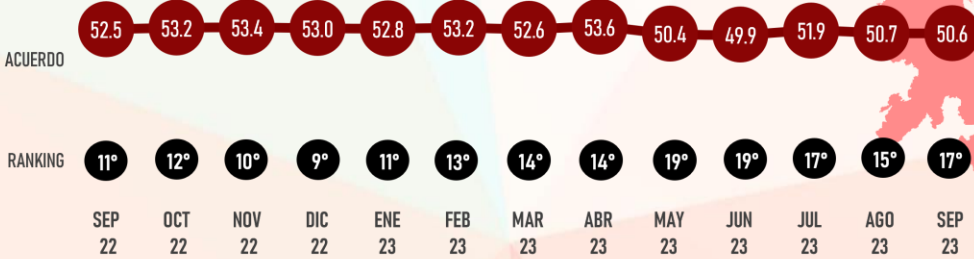

MICHOACÁN

Designed by *Roy Campos*

#ReinventingResearch

SEPTIEMBRE 2023

LUGAR RANKING

EN EL TIEMPO

16°
Sep 23

SAMUEL GARCÍA
GOBERNADOR

#RankingMitofsky

NUEVO LEÓN

Designed by *Roy Campos*

#ReinventingResearch

APROBACIÓN

SEPTIEMBRE 2023

LUGAR RANKING

EN EL TIEMPO

17°
Sep 23

CUITLÁHUAC GARCÍA
GOBERNADOR

#RankingMitofsky

VERACRUZ

Designed by *Roy Campos*

#ReinventingResearch

SEPTIEMBRE 2023

LUGAR RANKING