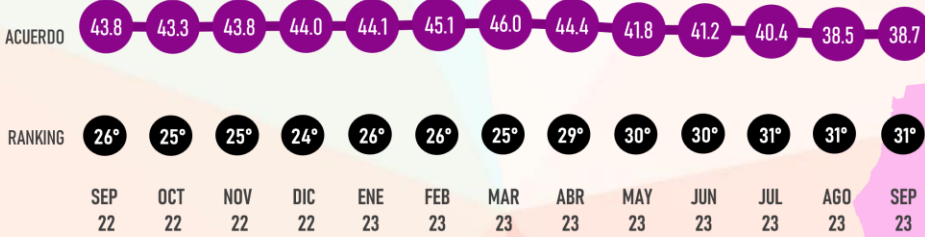

NAYARIT

Designed by *Roy Campos*

#ReinventingResearch

SEPTIEMBRE 2023

LUGAR RANKING

EN EL TIEMPO

INDIRA VIZCAÍNO
GOBERNADORA

COLIMA

Designed by *Roy Campos*

#ReinventingResearch

APROBACIÓN

SEPTIEMBRE 2023

LUGAR RANKING

EN EL TIEMPO

CUAUHTÉMOC BLANCO
GOBERNADOR

#RankingMitofsky

MORELOS

Designed by *Roy Campos*

#ReinventingResearch

SEPTIEMBRE 2023

LUGAR RANKING

EN EL TIEMPO

DAVID MONREAL ÁVILA
GOBERNADOR

#RankingMitofsky