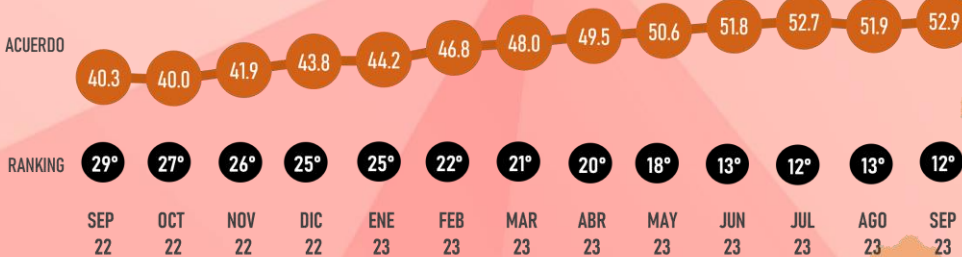

QUINTANA ROO

Designed by *Roy Campos*

#ReinventingResearch

APROBACIÓN

SEPTIEMBRE 2023

LUGAR RANKING

EN EL TIEMPO

11°
Sep 23

MARINA DEL PILAR ÁVILA
GOBERNADORA

#RankingMitofsky

BAJA CALIFORNIA

Designed by Roy Campos

#ReinventingResearch

SEPTIEMBRE 2023

LUGAR RANKING

EN EL TIEMPO