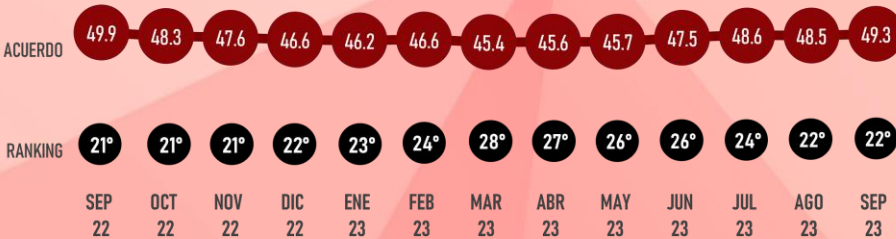

#RankingMitofsky

BAJA CALIFORNIA SUR

Designed by Roy Campos

#ReinventingResearch

SEPTIEMBRE 2023

LUGAR RANKING

EN EL TIEMPO

22°
Sep 23