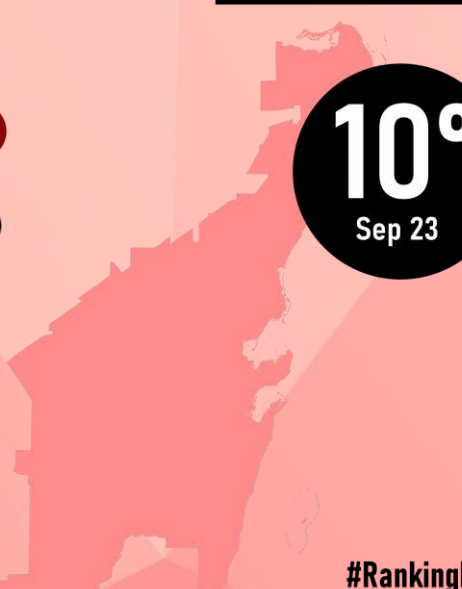

Designed by *Roy Campos*

#ReinventingResearch

SEPTIEMBRE 2023

LUGAR RANKING

EN EL TIEMPO

10°
Sep 23

MARA LEZAMA
GOBERNADORA

#RankingMitofsky