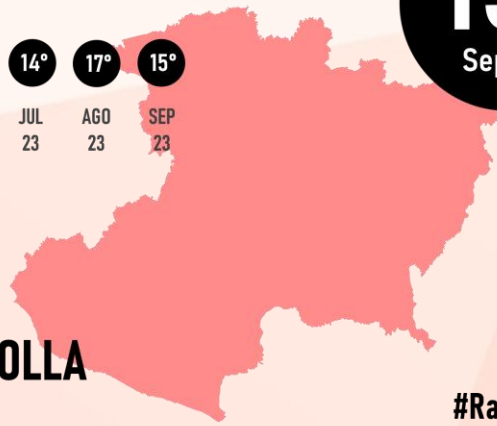

SEPTIEMBRE 2023

LUGAR RANKING

EN EL TIEMPO

14°
Sep 23

SALOMÓN JARA
GOBERNADOR

#RankingMitofsky

OAXACA

Designed by *Roy Campos*

#ReinventingResearch

APROBACIÓN

SEPTIEMBRE 2023

LUGAR RANKING

EN EL TIEMPO

15°
Sep 23

ALFREDO RAMÍREZ BEDOLLA
GOBERNADOR

#RankingMitofsky