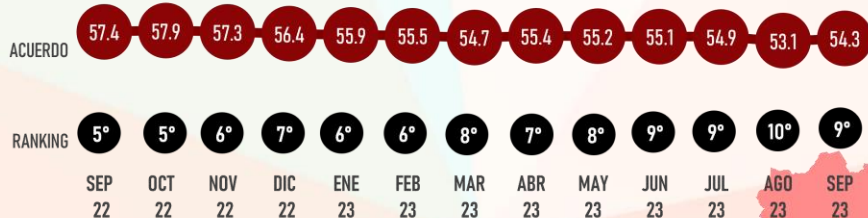

LUGAR RANKING

EN EL TIEMPO

8°
Sep 23

DIEGO SINHUE RODRÍGUEZ
GOBERNADOR

#RankingMitofsky

GUANAJUATO

Designed by *Roy Campos*

#ReinventingResearch

APROBACIÓN

SEPTIEMBRE 2023

LUGAR RANKING

EN EL TIEMPO

9°
Sep 23

LORENA CUÉLLAR
GOBERNADORA

#RankingMitofsky

TLAXCALA