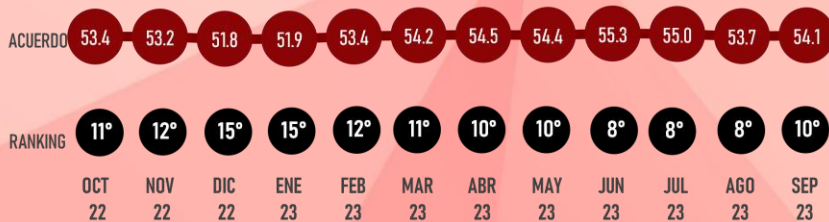

APROBACIÓN

SEPTIEMBRE 2023

LUGAR RANKING

EN EL TIEMPO

9°
Sep 23

LORENA CUÉLLAR
GOBERNADORA

#RankingMitofsky

TLAXCALA

Designed by *Roy Campos*

#ReinventingResearch

SEPTIEMBRE 2023

LUGAR RANKING

EN EL TIEMPO

10°
Sep 23

MARA LEZAMA
GOBERNADORA

#RankingMitofsky

QUINTANA ROO

Designed by *Roy Campos*

#ReinventingResearch

APROBACIÓN

SEPTIEMBRE 2023

LUGAR RANKING

EN EL TIEMPO

11°
Sep 23