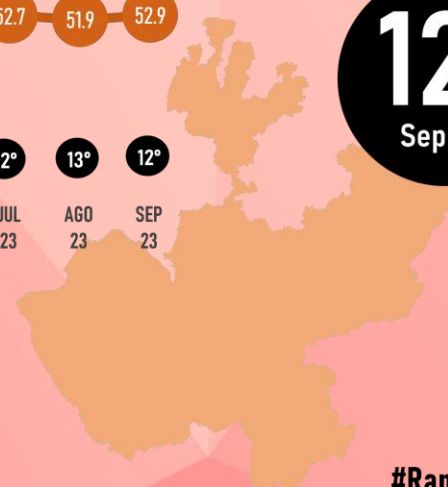

QUINTANA ROO

Designed by *Roy Campos*

#ReinventingResearch

APROBACIÓN

SEPTIEMBRE 2023

LUGAR RANKING

EN EL TIEMPO

11°
Sep 23

MARINA DEL PILAR ÁVILA
GOBERNADORA

#RankingMitofsky

BAJA CALIFORNIA

Designed by Roy Campos

#ReinventingResearch

SEPTIEMBRE 2023

LUGAR RANKING

EN EL TIEMPO