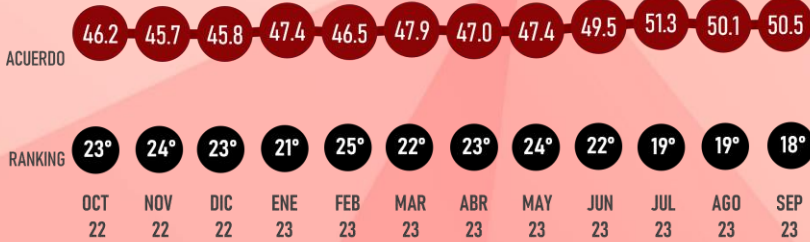

LUGAR RANKING

EN EL TIEMPO

18°
Sep 23