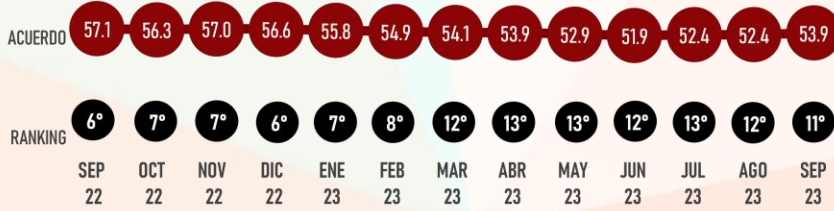

QUINTANA ROO

Designed by *Roy Campos*

#ReinventingResearch

APROBACIÓN

SEPTIEMBRE 2023

LUGAR RANKING

EN EL TIEMPO

11°
Sep 23

MARINA DEL PILAR ÁVILA
GOBERNADORA

#RankingMitofsky

BAJA CALIFORNIA

Designed by Roy Campos

#ReinventingResearch

SEPTIEMBRE 2023

LUGAR RANKING

EN EL TIEMPO