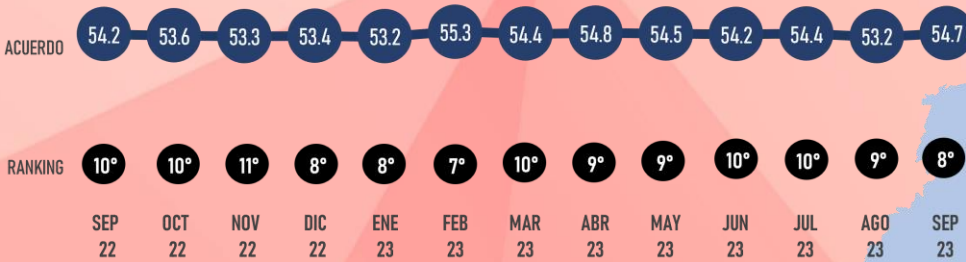

LUGAR RANKING

EN EL TIEMPO

8°
Sep 23