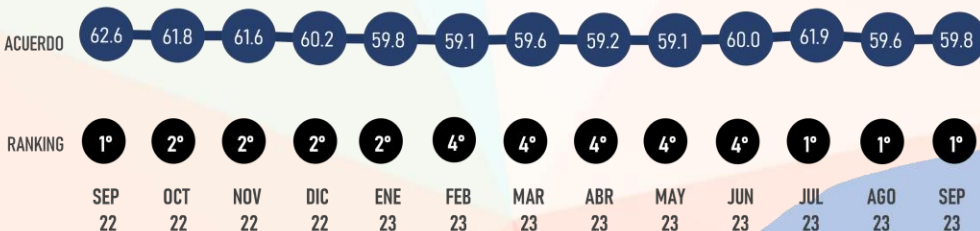

**DIEGO SINHUE
RODRÍGUEZ**
GUANAJUATO **54.7%**

ANEXO 1

#Ranking**MITOFSKY**

Capítulo:

GOBERNADORES Y GOBERNADORAS DE MÉXICO

HISTORIA DE LA APROBACIÓN POR CADA GOBERNADOR O GOBERNADORA

APROBACIÓN

SEPTIEMBRE 2023

LUGAR RANKING

EN EL TIEMPO

1°
Sep 23

MAURICIO VILA
GOBERNADOR

#RankingMitofsky

YUCATÁN

Designed by *Roy Campos*

#ReinventingResearch